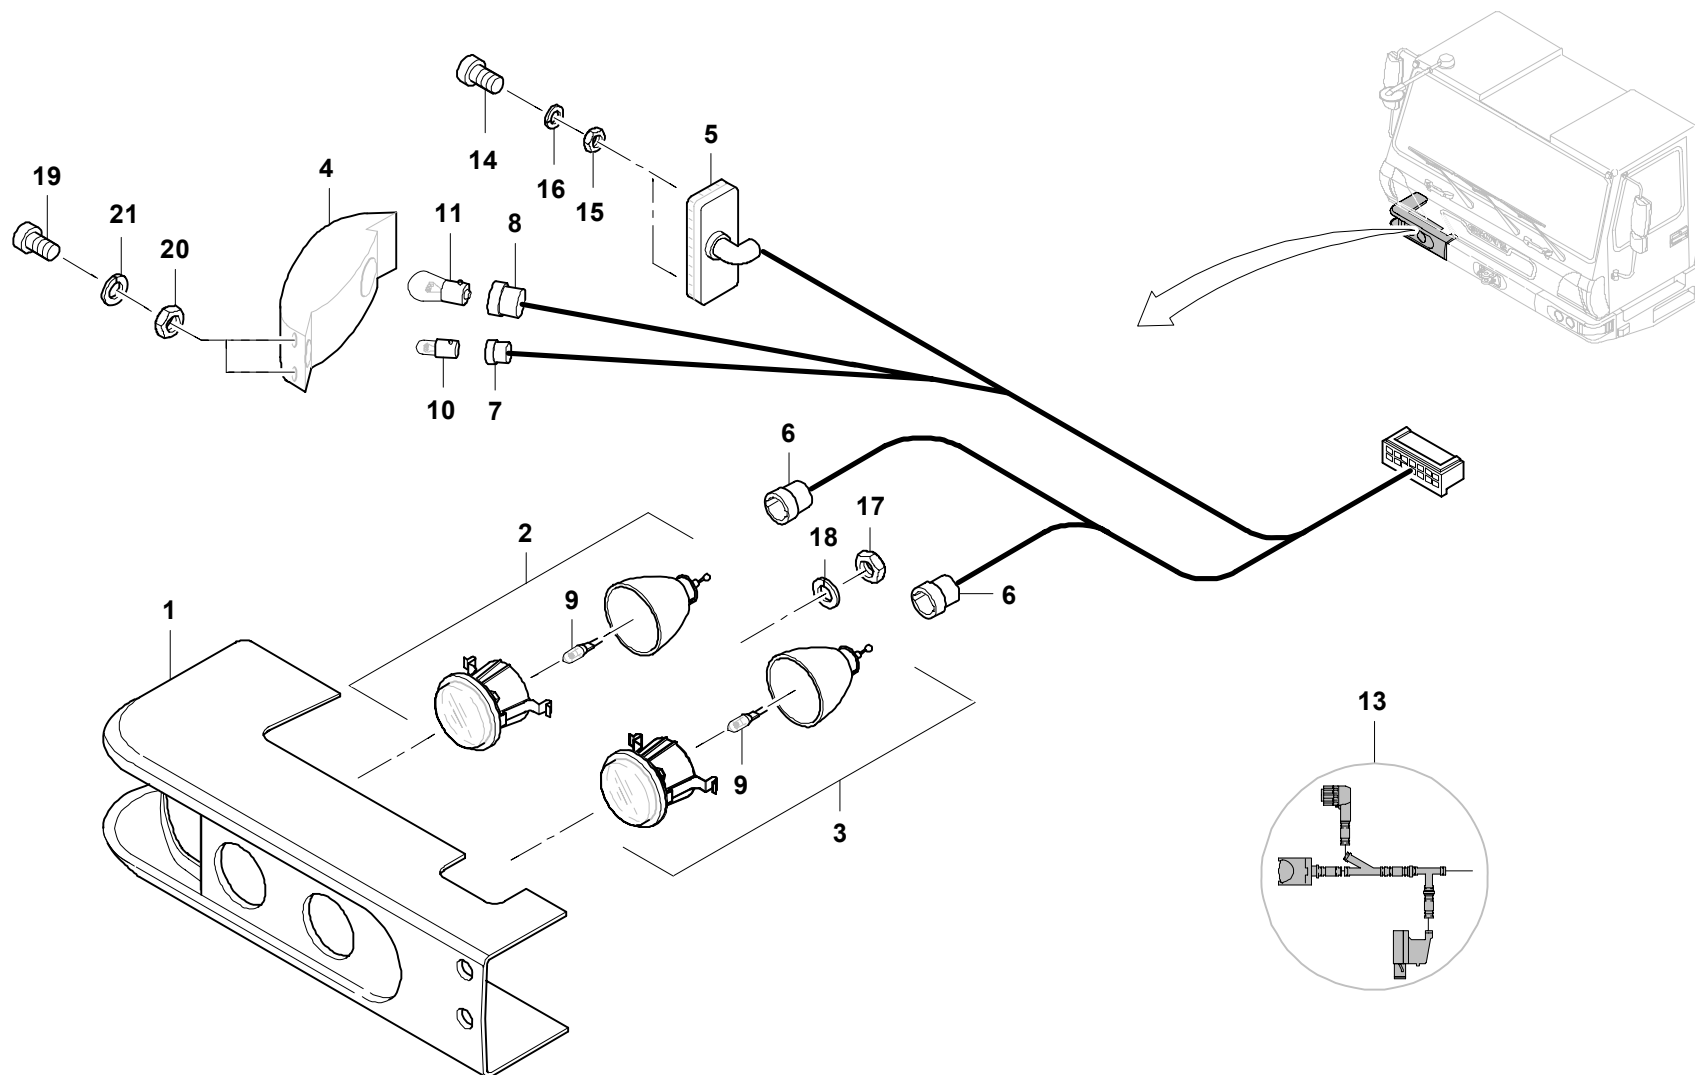

GROVE

E.-TEILE SCHEINWERFER RECHTS
E.-PARTS HEADLIGHT RIGHT

BILDТАFEL
PICTORIAL DISPLAY

111.08

3096033-ETL #

1/2

GMK 5170
BE 505
G 801

E.-TEILE SCHEINWERFER RECHTS
E.-PARTS HEADLIGHT RIGHT

BILDTAFEL
PICTORIAL DISPLAY

111.08

3096033-ETL #

2/2

**GMK 5170
BE 505
G 801**